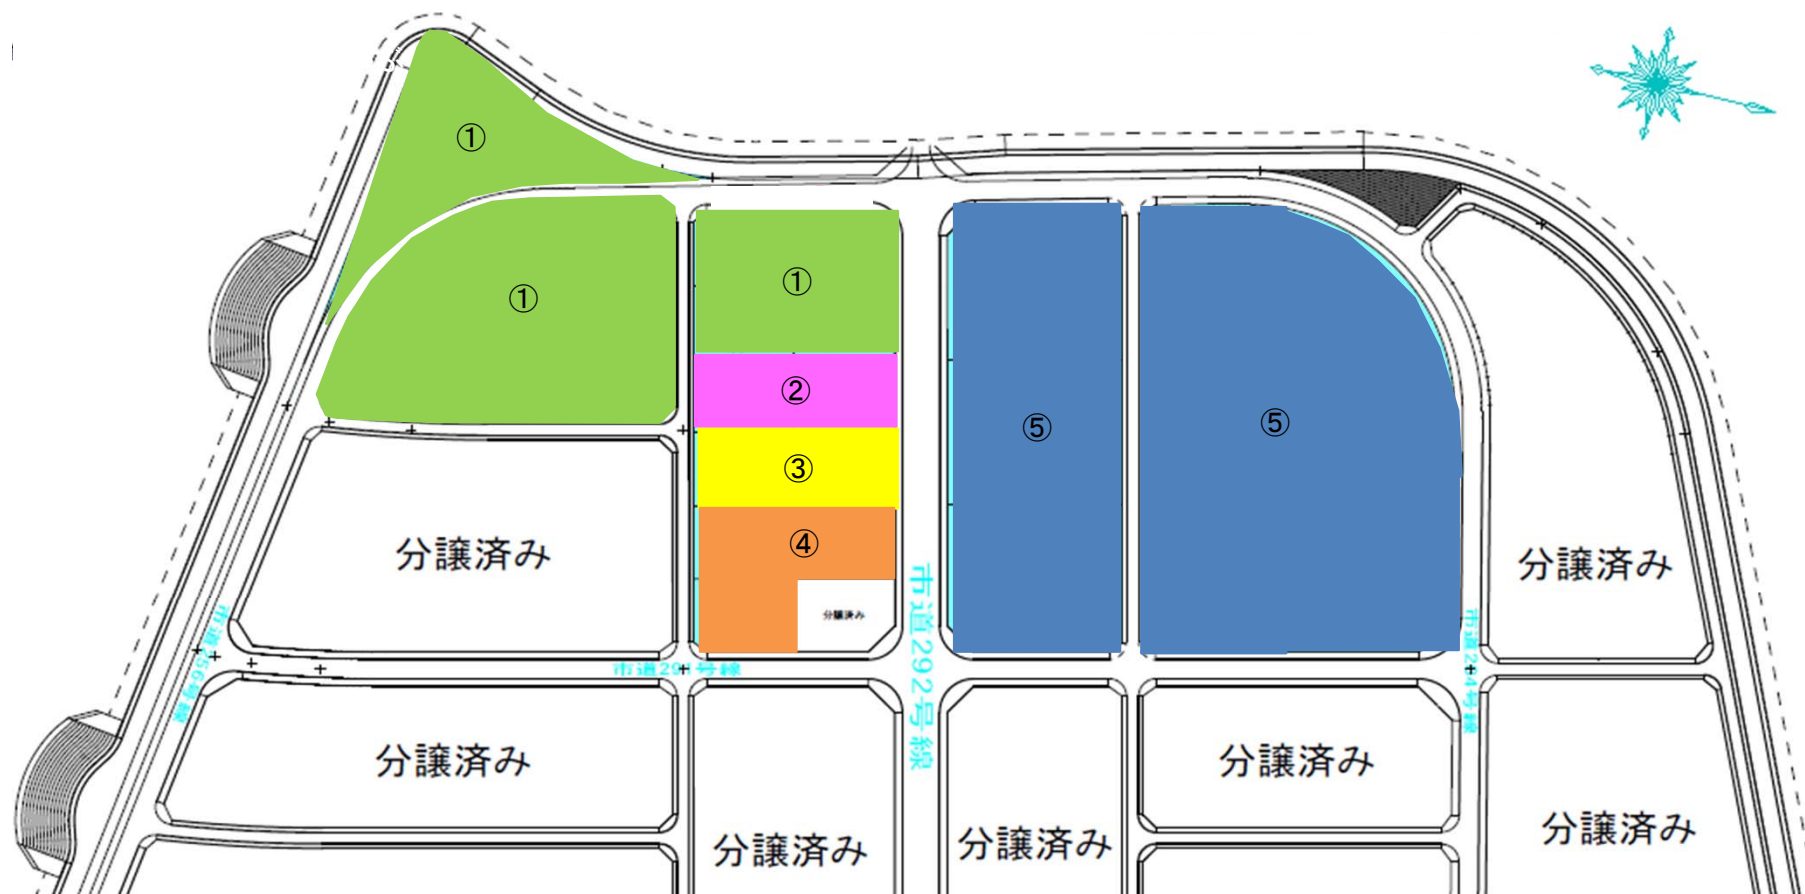

# 豊崎タウン・臨空港産業用地(観光関連用地)の内定配置図

- ① 嘉新琉球開発合同会社
- ② 株式会社ソル・エンタープライズ
- ③ 株式会社上原ミート
- ④ ヨナーズホールディングス株式会社
- ⑤ 大和ハウス工業株式会社